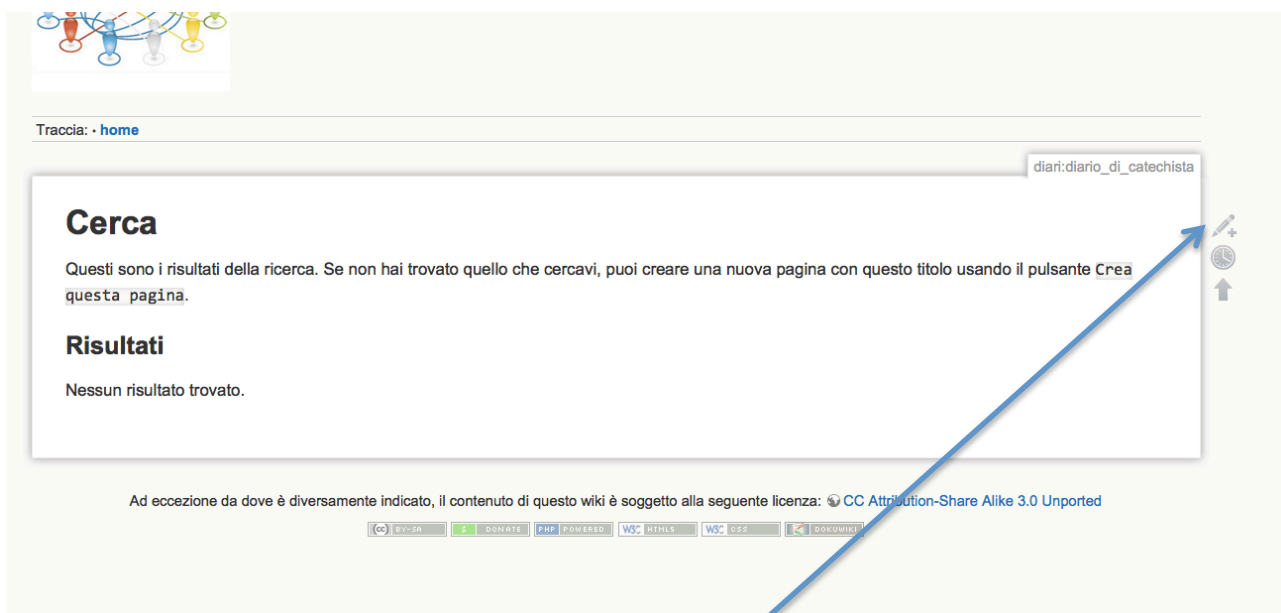

## COME COSTRUIRE UN PROPRIO DIARIO SU WIKI DI CATECHISTA 2.0

1. Vai all'indirizzo web <http://www.catechistaduepuntozero.it/wiki> e ti troverai questa schermata che altro non è che la HOME (pagina iniziale del WIKI)
2. A questo punto clicca su Entra

Inserisci il tuo nome utente e la password e poi clicca ancora su entra

A questo punto ti troverai nuovamente nella HOME ma questa volta come utente collegato

e questo lo puoi vedere in alto a destra dove sar  riportato il tuo .

## 1. Costruzione della tua pagina Diario

Scrivi nella casella in alto a destra il nome che vuoi dare alla tua pagina facendolo precedere da diari: (diari:Diario di...)

Poi fai clic sulla icona a forma di lente di ingrandimento

Fai clic sulla icona a forma di matita con un + vicino ed ecco pronta la tua pagina di Diario sulla quale potrai iniziare a scrivere. Per salvare la pagina devi cliccare su salva.

A questo punto devi inserire la tua pagina nel menu a sinistra altrimenti non potrai ancora vederla, ed anche gli altri non potranno vederla.