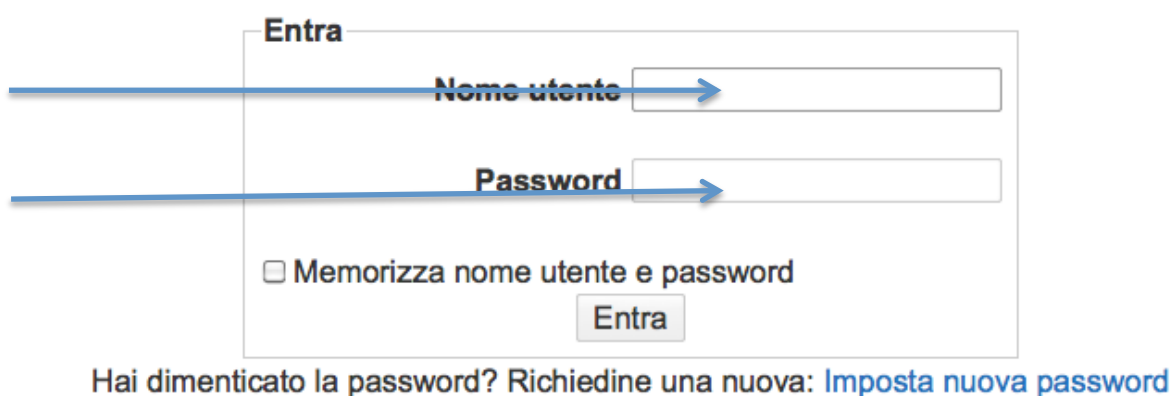

## COME COSTRUIRE UN PROPRIO DIARIO SU WIKI DI CATECHISTA 2.0

1. Vai all'indirizzo web <http://www.catechistaduepuntozero.it/wiki> e ti troverai questa schermata che altro non è che la HOME (pagina iniziale del WIKI)
2. A questo punto clicca su Entra

Inserisci il tuo nome utente e la password e poi clicca ancora su entra

A questo punto ti troverai nuovamente nella HOME ma questa volta come utente collegato

e questo lo puoi vedere in alto a destra dove sar  riportato il tuo .

## 1. Costruzione della tua pagina Diario

Scrivi nella casella in alto a destra il nome che vuoi dare alla tua pagina facendolo precedere da diari: (diari:Diario di...)

Poi fai clic sulla icona a forma di lente di ingrandimento

Fai clic sulla icona a forma di matita con un + vicino ed ecco pronta la tua pagina di Diario sulla quale potrai iniziare a scrivere. Per salvare la pagina devi cliccare su salva.

A questo punto devi inserire la tua pagina nel menu a sinistra altrimenti non potrai ancora vederla, ed anche gli altri non potranno vederla.